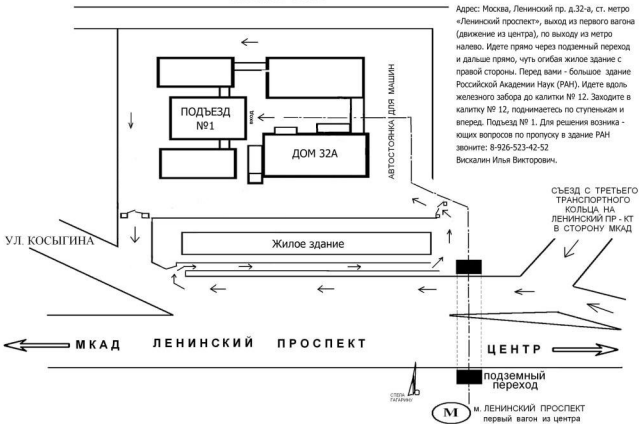

МОСКВА - РЕКА

Адрес: Москва, Ленинский пр. д.32-а, ст. метро «Ленинский проспект», выход из первого вагона (движение из центра), по выходу из метро налево. Идете прямо через подземный переход и дальше прямо, чуть оглябая жилое здание с правой стороны. Перед вами - большое здание Российской Академии Наук (РАН). Идете вдоль железного забора до калитки № 12. Заходите в калитку № 12, поднимаетесь по ступенькам и вперед. Подъезд № 1. Для решения возникающих вопросов по пропуску в здание РАН звоните: 8-926-523-42-52
Вискалин Илья Викторович.